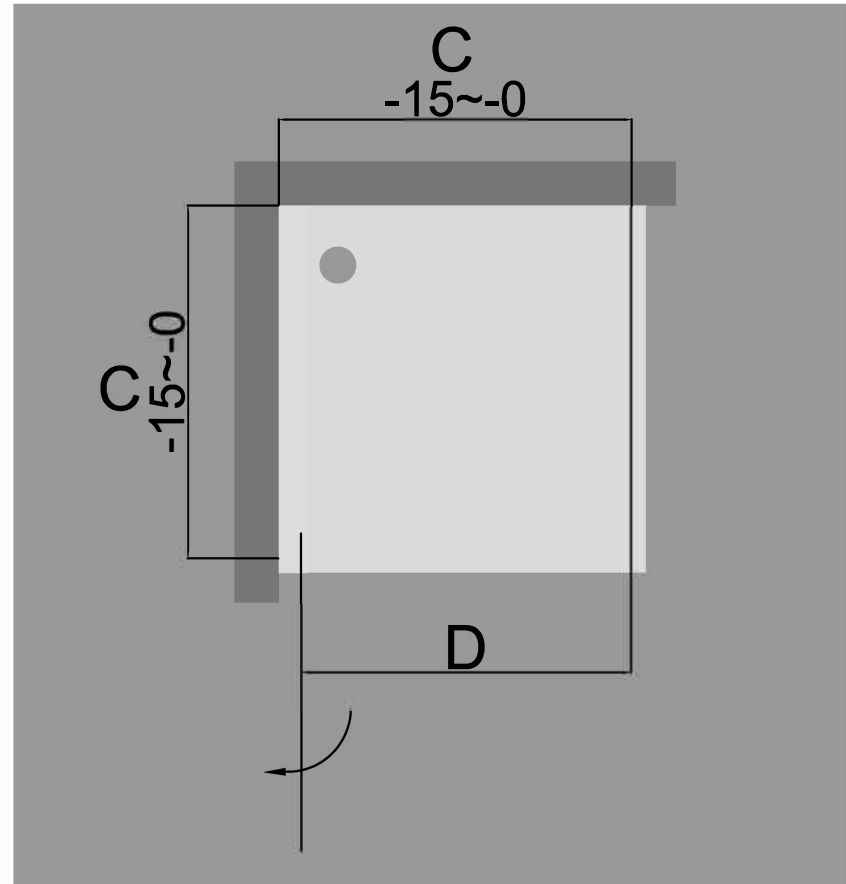

S877 black

SIZE	A	B	C	D
900X900X1950	790	836	885~900	≈608