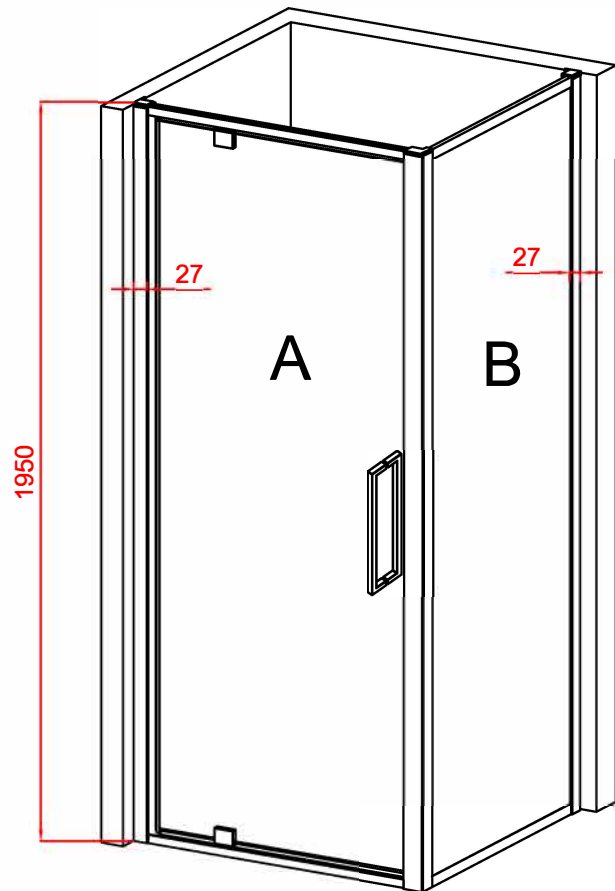

S877 black

SIZE	A	B	C	D
900X900X1950	790	836	885~900	≈608