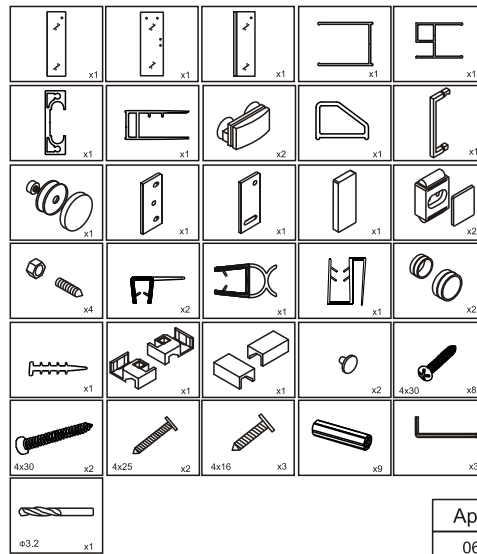

### MELITA

### ИЗОБРАЖЕНИЕ ИНСТРУМЕНТА

### Список аксессуаров

Артикул	Габариты, мм	A(mm)	B(mm)
061015	1000x800x1950	790-805	985-1000
061016	1100x800x1950	790-805	1085-1100
061017	1200x800x1950	790-805	1185-1200
061018	1200x900x1950	890-905	1185-1200