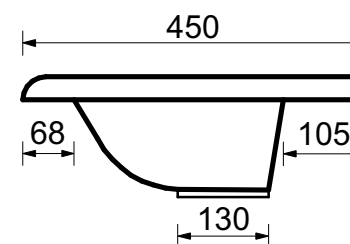

**ЭСТЕТ**

г. Кострома, ул. Московская д. 105  
тел. 8 (4942) 33 61 71

**РАКОВИНА "ОЛИВИЯ 120" 1200X450**

**ПРОИЗВОДСТВО ИЗДЕЛИЙ ИЗ ЛИТЬЕВОГО МРАМОРА**

\*Допустимое отклонение линейных размеров  $\pm 5$ мм