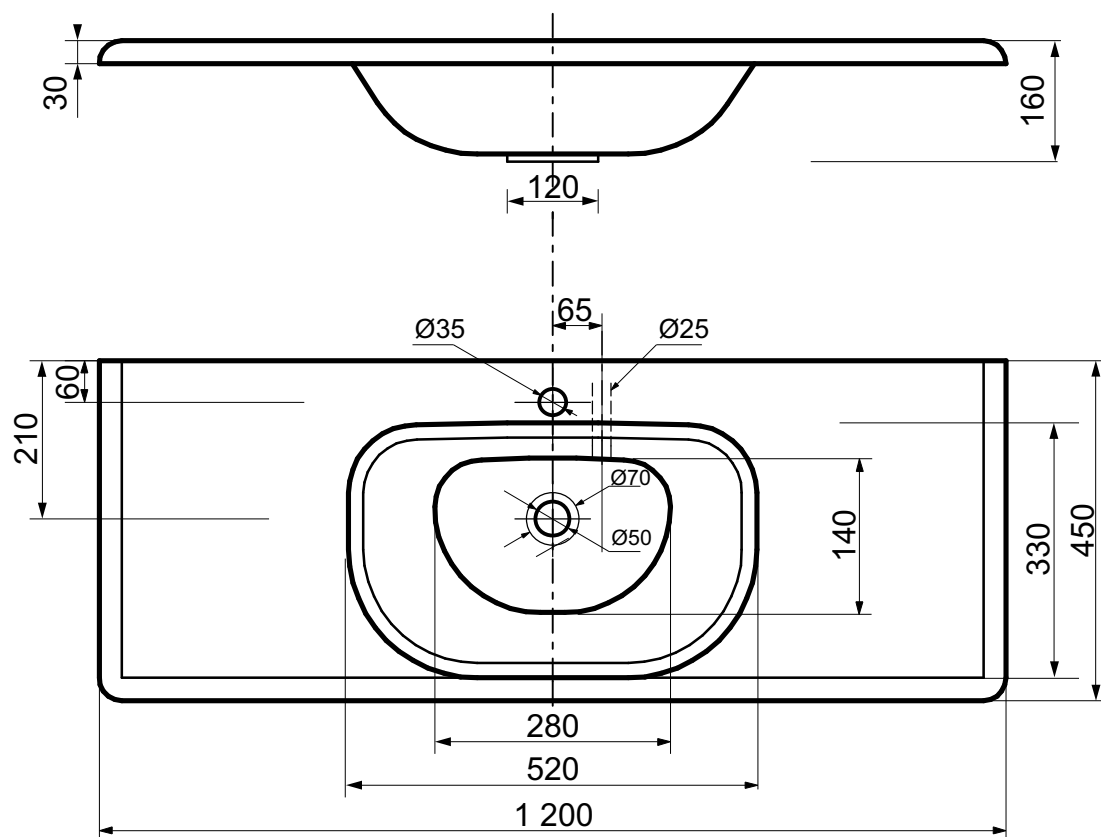

**ЭСТЕТ**

г. Кострома, ул. Московская д. 105  
тел. 8 (4942) 33 61 71

**РАКОВИНА "ОЛИВИЯ 120" 1200X450**

**ПРОИЗВОДСТВО ИЗДЕЛИЙ ИЗ ЛИТЬЕВОГО МРАМОРА**

\*Допустимое отклонение линейных размеров  $\pm 5$ мм