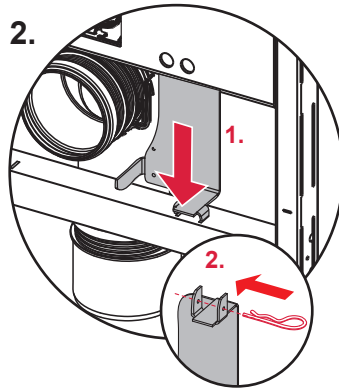

# TECEprofil – 9880046

**PWH**  
warm  
hot  
chaud  
caliente  
caldo  
ciepła  
теплый

**PWC**  
kalt  
cold  
froid  
frio  
freddo  
zimna  
холодный

PR230 257 00 d