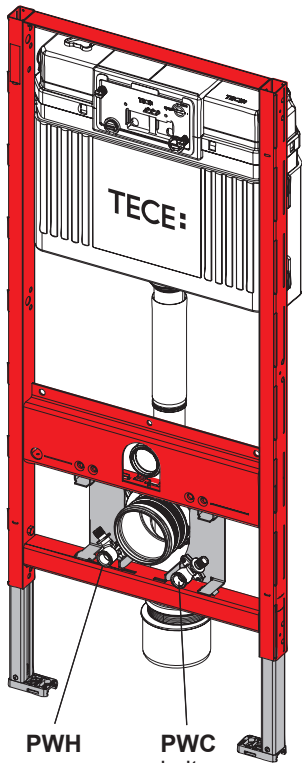

# TECEprofil – 9880046

**PWH**  
warm  
hot  
chaud  
caliente  
caldo  
ciepła  
теплый

**PWC**  
kalt  
cold  
froid  
frio  
freddo  
zimna  
холодный

PR230 257 00 d