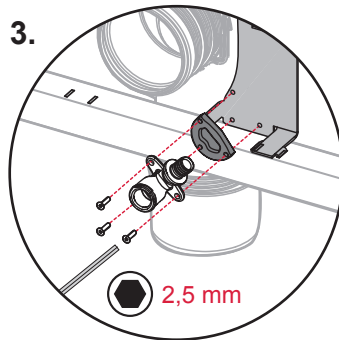

# TECEprofil – 9880046

**PWH**  
warm  
hot  
chaud  
caliente  
caldo  
ciepła  
теплый

**PWC**  
kalt  
cold  
froid  
frio  
freddo  
zimna  
холодный

PR230 257 00 d