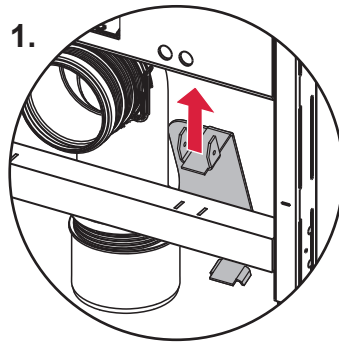

# TECEprofil – 9880046

**PWH**  
warm  
hot  
chaud  
caliente  
caldo  
ciepła  
теплый

**PWC**  
kalt  
cold  
froid  
frio  
freddo  
zimna  
холодный

PR230 257 00 d