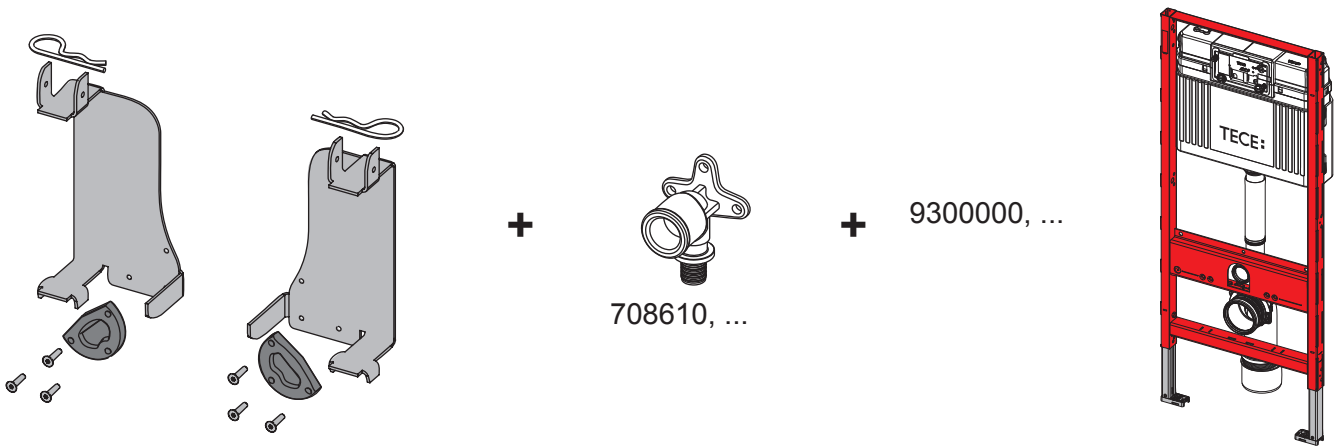

# TECEprofil – 9880046

**PWH**  
warm  
hot  
chaud  
caliente  
caldo  
ciepła  
теплый

**PWC**  
kalt  
cold  
froid  
frio  
freddo  
zimna  
холодный

PR230 257 00 d