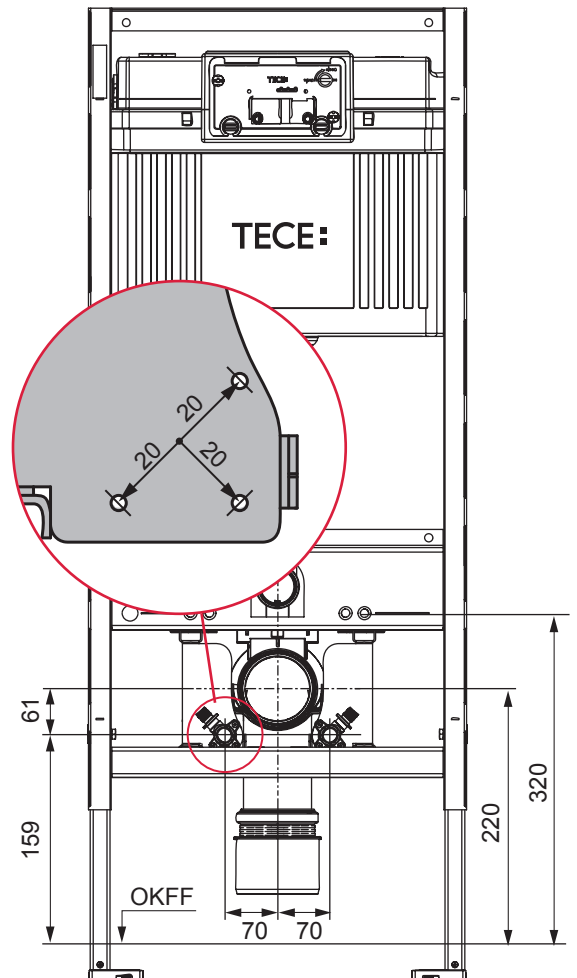

# TECEprofil – 9880046

**PWH**  
warm  
hot  
chaud  
caliente  
caldo  
ciepła  
теплый

**PWC**  
kalt  
cold  
froid  
frio  
freddo  
zimna  
холодный

PR230 257 00 d