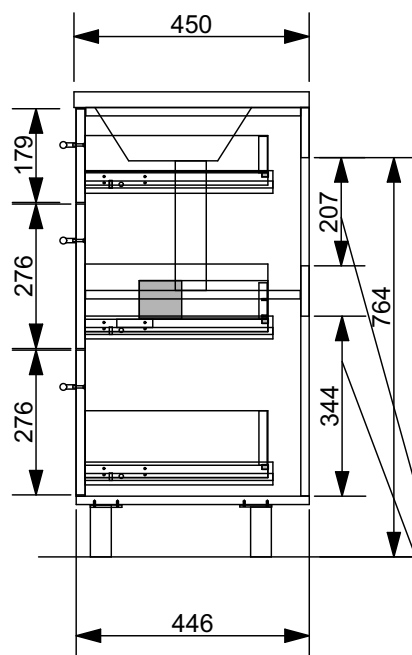

ЭСТЕТ

г. Кострома, ул. Московская д. 105
тел. 8 (4942) 33 61 71

Тумба «BARCELONA» 2 ящика 1 дверь (напольная)

Схема монтажа комплекта мебели
Подведения воды к тумбе
«BARCELONA» 2 ящика 1 дверь (напольная)

Вид справа

Вид спереди

Место для подвода воды

МЕБЕЛЬ ДЛЯ ВАННЫХ КОМНАТ (СЕРИЯ BARCELONA)

ООО «ЭСТЕТ»