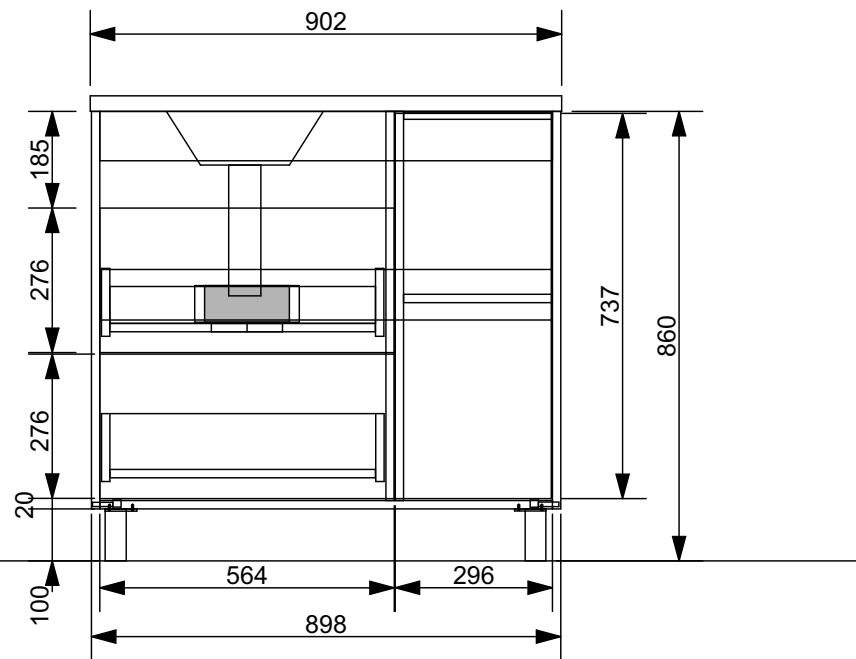

ЭСТЕТ

г. Кострома, ул. Московская д. 105
тел. 8 (4942) 33 61 71

Тумба «BARCELONA» 2 ящика 1 дверь (напольная)

Схема монтажа комплекта мебели
Подведения воды к тумбе
«BARCELONA» 2 ящика 1 дверь (напольная)

Вид справа

Вид спереди

Место для подвода воды

МЕБЕЛЬ ДЛЯ ВАННЫХ КОМНАТ (СЕРИЯ BARCELONA)

ООО «ЭСТЕТ»