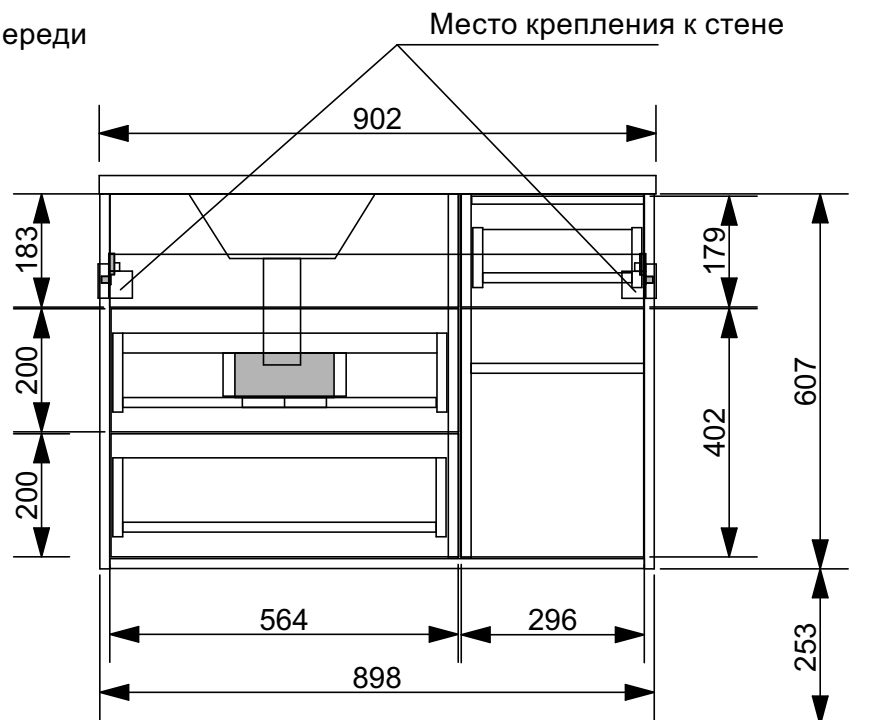

**ЭСТЕТ**

г. Кострома, ул. Московская д. 105  
тел. 8 (4942) 33 61 71

*Тумба «BARCELONA» 3 ящика 1 дверь (подвесная)*

Схема монтажа комплекта мебели  
Подведения воды к тумбе  
«BARCELONA» 3 ящика 1 дверь (подвесная)

Вид справа

Вид спереди

Место для подвода воды

**МЕБЕЛЬ ДЛЯ ВАННЫХ КОМНАТ (СЕРИЯ BARCELONA)**

**ООО «ЭСТЕТ»**