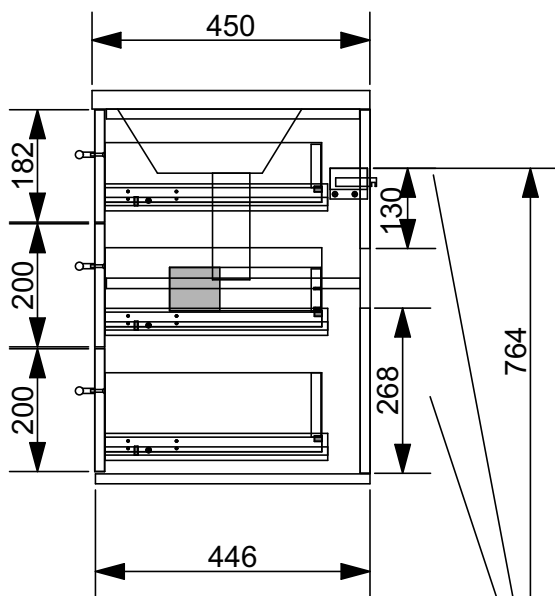

**ЭСТЕТ**

г. Кострома, ул. Московская д. 105  
тел. 8 (4942) 33 61 71

*Тумба «BARCELONA» 3 ящика 1 дверь (подвесная)*

Схема монтажа комплекта мебели  
Подведения воды к тумбе  
«BARCELONA» 3 ящика 1 дверь (подвесная)

Вид справа

Вид спереди

Место для подвода воды

**МЕБЕЛЬ ДЛЯ ВАННЫХ КОМНАТ (СЕРИЯ BARCELONA)**

**ООО «ЭСТЕТ»**